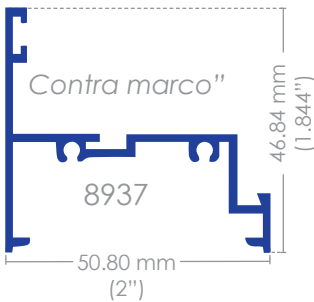

LÍNEA CORREDIZA CON Y SIN MOSQUITERO 3"

LÍNEA VENTILA DE PROYECCIÓN S-35

LÍNEA VENTILA DE PROYECCIÓN