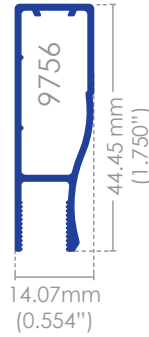

LÍNEA CORREDIZA 2"

Cerco chapa 2"

Traslape 2"

Cabezal y zoclo 1 1/2"

Zoclo puerta 2"

LÍNEA FIJA 2"

LÍNEA CORREDIZA 3"

Zoclo
puerta 3"

Marco S-35

LÍNEA VENTILA DE PROYECCIÓN

Junquillo

8936

Marco

LÍNEA FIJA 3"

LÍNEA CANCEL DE BAÑO

Marco semilujo baño

Marco económico

Jamba baño"

Riel vertical baño

Batiente 3/4"

Batiente baño

Batiente 2 venas

Batiente sin venas

LÍNEA MOSQUITERO