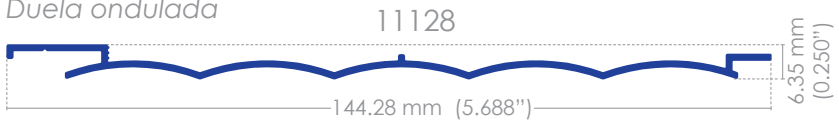

LÍNEA PUERTA PESADA

Intermedio

puerta 1 3/4"

Remate

MR. FIERRO
ACERO • ALUMINIO • FERRETERIA

Junquillo
1 1/2"

Duela ondulada

Duela lisa

PERFILES VARIOS

ABERTURAS DE ACUERDO AL MOVIMIENTO DE LA HOJA

GUILLOTINA

Traslación en dirección vertical sobre guías laterales.

ABATIBLE

Rotación sobre un eje vertical lateral, hacia el interior o el exterior.