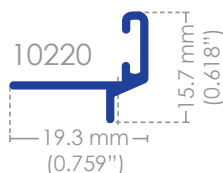

Perfiles de Aluminio y Herrajes

AHORA TAMBIÉN

ACABADO

NOGAL

LÍNEA CORREDIZA 2"

Adaptador Oxo

LÍNEA CORREDIZA CON MOSQUITERO 2"

Chambrana con mosquetero 2"

LÍNEA CORREDIZA 2"

Cerco chapa 2"

Traslape 2"

Cabezal y zoclo 1 1/2"

Zoclo puerta 2"

LÍNEA FIJA 2"

LÍNEA CORREDIZA 3"

Zoclo
puerta 3"