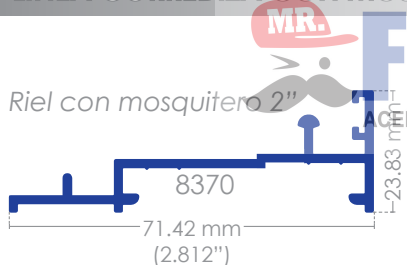

Perfiles de Aluminio y Herrajes

AHORA TAMBIÉN

ACABADO

NOGAL

LÍNEA CORREDIZA 2"

Adaptador Oxo

LÍNEA CORREDIZA CON MOSQUITERO 2"

Chambrana con mosquetero 2"

LÍNEA CORREDIZA 2"

Cerco chapa 2"

Traslape 2"

Cabezal y zoclo 1 1/2"

Zoclo puerta 2"

LÍNEA FIJA 2"

LÍNEA CORREDIZA 3"

Zoclo
puerta 3"