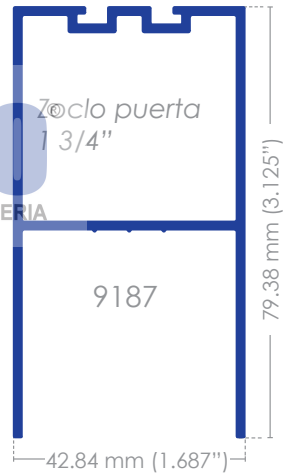

1/4" x 1/2"

Tee ligera de 1"

Ángulo 1 1/2"

Solera 3/4" x 1/8"

Solera 1" x 1/16"

FIERRO

ACERO • ALUMINIO • FERRETERIA

Ángulo de 2" x 1/8"

LÍNEA PUERTA PESADA

Intermedio

puerta 1 3/4"

Remate

MR. FIERRO
ACERO • ALUMINIO • FERRETERIA

Junquillo
1 1/2"

Duela ondulada

Duela lisa

PERFILES VARIOS

ABERTURAS DE ACUERDO AL MOVIMIENTO DE LA HOJA

GUILLOTINA

Traslación en dirección vertical sobre guías laterales.

ABATIBLE

Rotación sobre un eje vertical lateral, hacia el interior o el exterior.