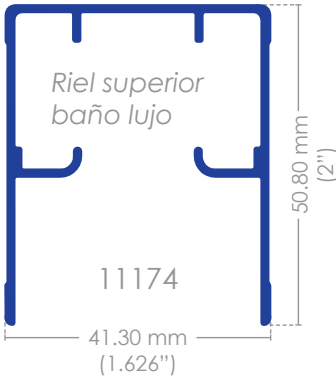

Marco S-35

LÍNEA VENTILA DE PROYECCIÓN

Junquillo

8936

Marco

LÍNEA FIJA 3"

LÍNEA CANCEL DE BAÑO

Marco semilujo baño

Marco económico

Jamba baño"

Riel vertical baño

Batiente 3/4"

Batiente baño

Batiente 2 venas

Batiente sin venas

LÍNEA MOSQUITERO