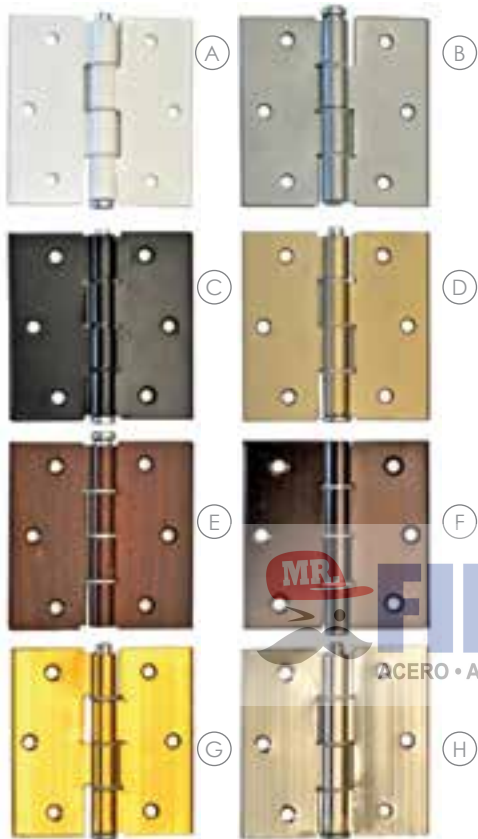

ZBALPE39900
 Perfil policarbonato
 "U" de 6 m

ZBALPE19200
 Perfil policarbonato
 base y tapa 6.10 m

CINTPO02500
 Cinta ventana 1" para policarbonato

CINTPO02000
 Cinta solida antipolvo 1"

BISAGRAS

Bisagra de libro 3" x 3"		
Clave	Color	Imagen
ZHBISA09576	Blanco	A
ZHBISA11970	Bronce br	F
ZHBISA14364	Champagne	D
ZHBISA16758	Champagne br	H
ZHBISA19152	Negro	C
ZHBISA23940	Nogal	E
ZHBISA26334	Natural	B
ZHBISA28728	Oro	G