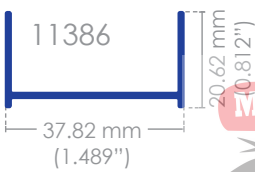

Marco S-35

LÍNEA VENTILA DE PROYECCIÓN

Junquillo

8936

Marco

LÍNEA FIJA 3"

LÍNEA CANCEL DE BAÑO

Marco semilujo baño

Marco económico

Jamba baño"

Riel vertical baño

Batiente 3/4"

Batiente baño

Batiente 2 venas

Batiente sin venas

LÍNEA MOSQUITERO