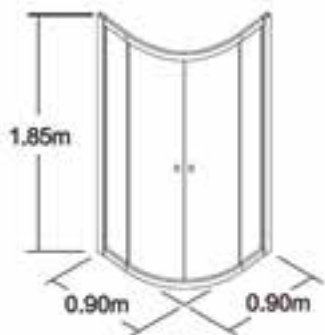

 ZHGARR37400
 Garrucha para fijar
 vinil 2126

 ZHVINI55800
 Vinil burbuja bulbo
 8.7mm naranja

CANCEL CURVO 1300

Cancel de baño corredizo curvo con estructura de aluminio extruido, paneles de cristal templado de 6mm de espesor, puertas con sujeción magnética y sello hermético en las uniones para evitar filtraciones.

Acabados: Blanco* y satinado.

Medida de línea: 0.90 x 0.90 x 1.85m

Esquema dimensional 1300

ZBALCA81600

UN KIT DE CANCEL INCLUYE:

- Perfil de aluminio superior e inferior.
- Perfiles laterales
- 4 cristales templados curvos de 6mm
- 2 jaladeras acabado metálico
- 8 carretillas
- Topes
- 4 perfiles de policarbonato con aleta
- 2 perfiles de policarbonato con magneto