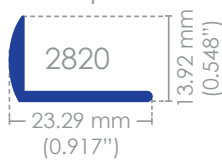

Pecho paloma