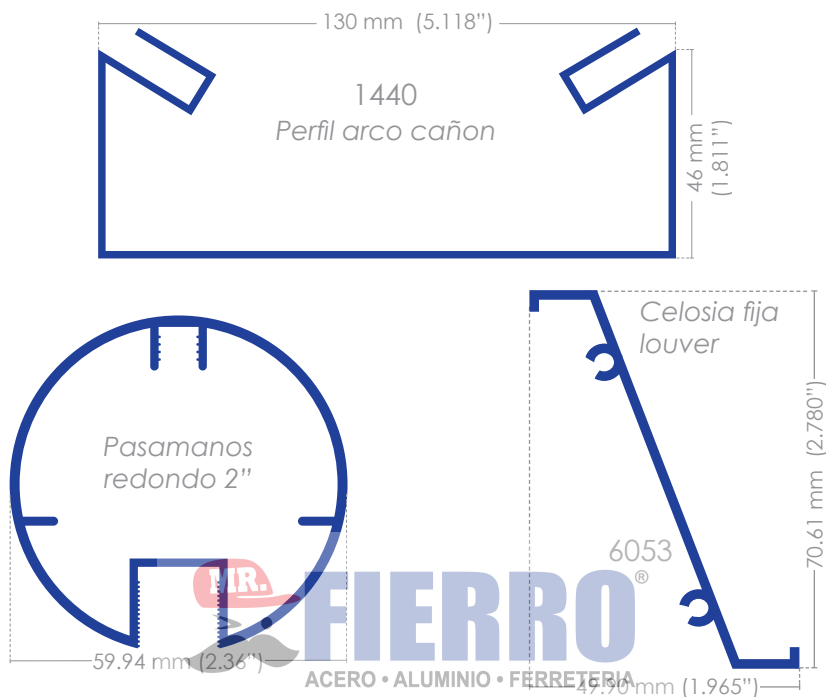

PERFILES VARIOS

ABERTURAS DE ACUERDO AL MOVIMIENTO DE LA HOJA

GUILLOTINA

Traslación en dirección vertical sobre guías laterales.

ABATIBLE

Rotación sobre un eje vertical lateral, hacia el interior o el exterior.