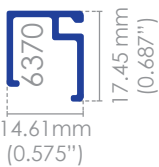

MR. FIERRO
ACERO • ALUMINIO • FERRETERIA

Junquillo
1 1/2"