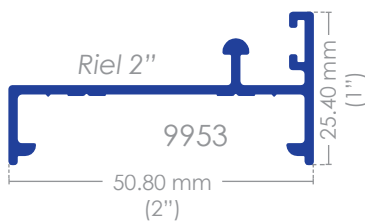

Perfiles de Aluminio y Herrajes

AHORA TAMBIÉN

ACABADO

NOGAL

LÍNEA CORREDIZA 2"

Adaptador Oxo

LÍNEA CORREDIZA CON MOSQUITERO 2"

Chambrana con mosquetero 2"

LÍNEA CORREDIZA 2"

Cerco chapa 2"

Traslape 2"

Cabezal y zoclo 1 1/2"

Zoclo puerta 2"

LÍNEA FIJA 2"

LÍNEA CORREDIZA 3"

Zoclo
puerta 3"