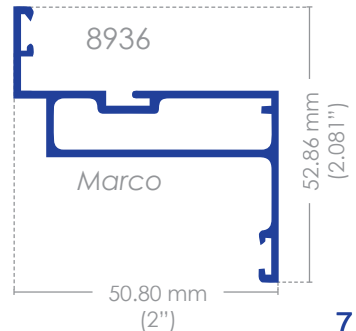

Marco S-35

LÍNEA VENTILA DE PROYECCIÓN

Junquillo

8936

Marco

LÍNEA FIJA 3"

LÍNEA CANCEL DE BAÑO

Marco semilujo baño

Marco económico

Jamba baño"

Riel vertical baño

Batiente 3/4"

Batiente baño

Batiente 2 venas

Batiente sin venas

LÍNEA MOSQUITERO

Mosquitero horizontal

Mosquitero vertical

Mosquitero ligero

Adaptador mosquitero

Ángulo 1/2"

Ángulo 3/4"

Ángulo 1"

Solera